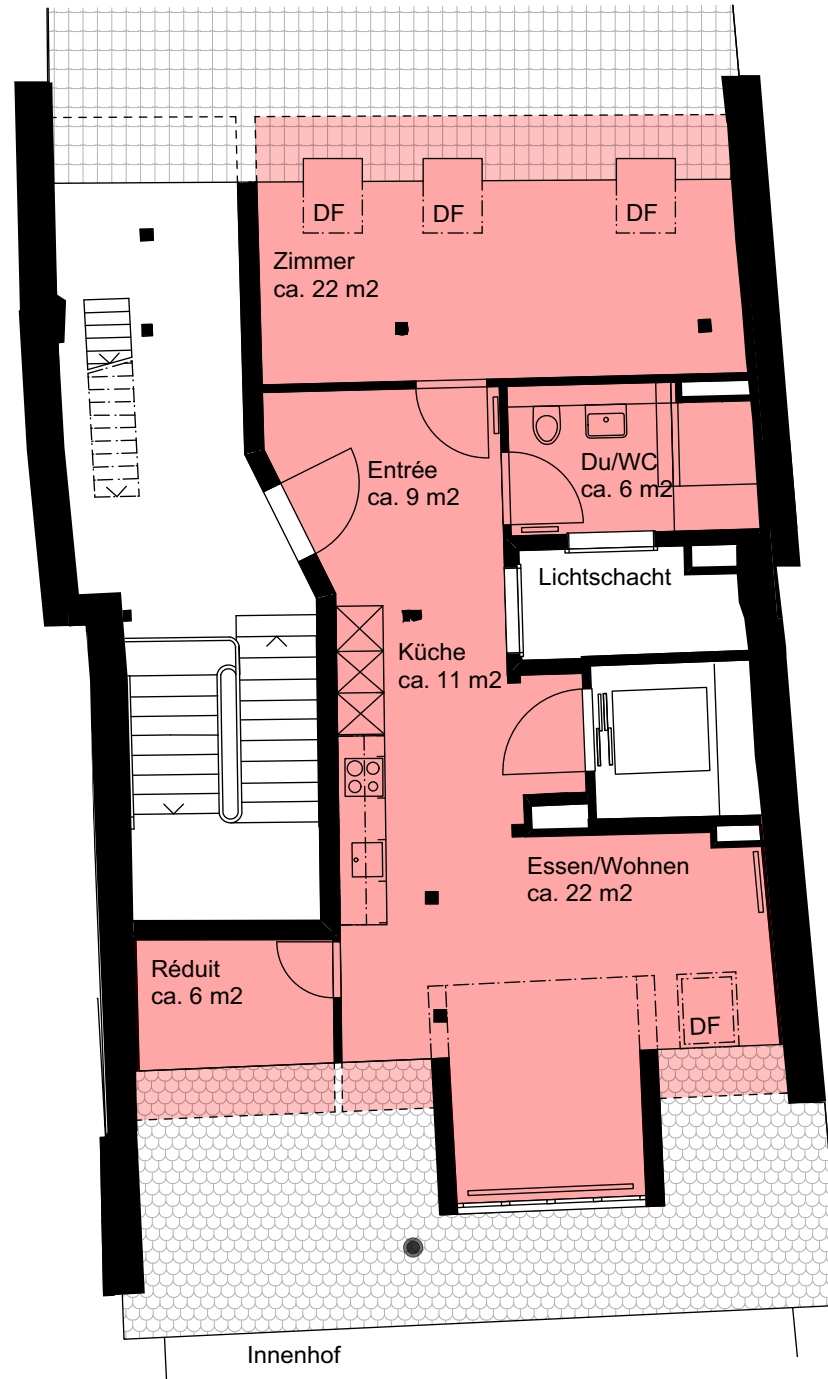

2. Dachgeschoss
ca. 76 m²

Stadthausstrasse 81

0 1 2 3m

N

Innenhof