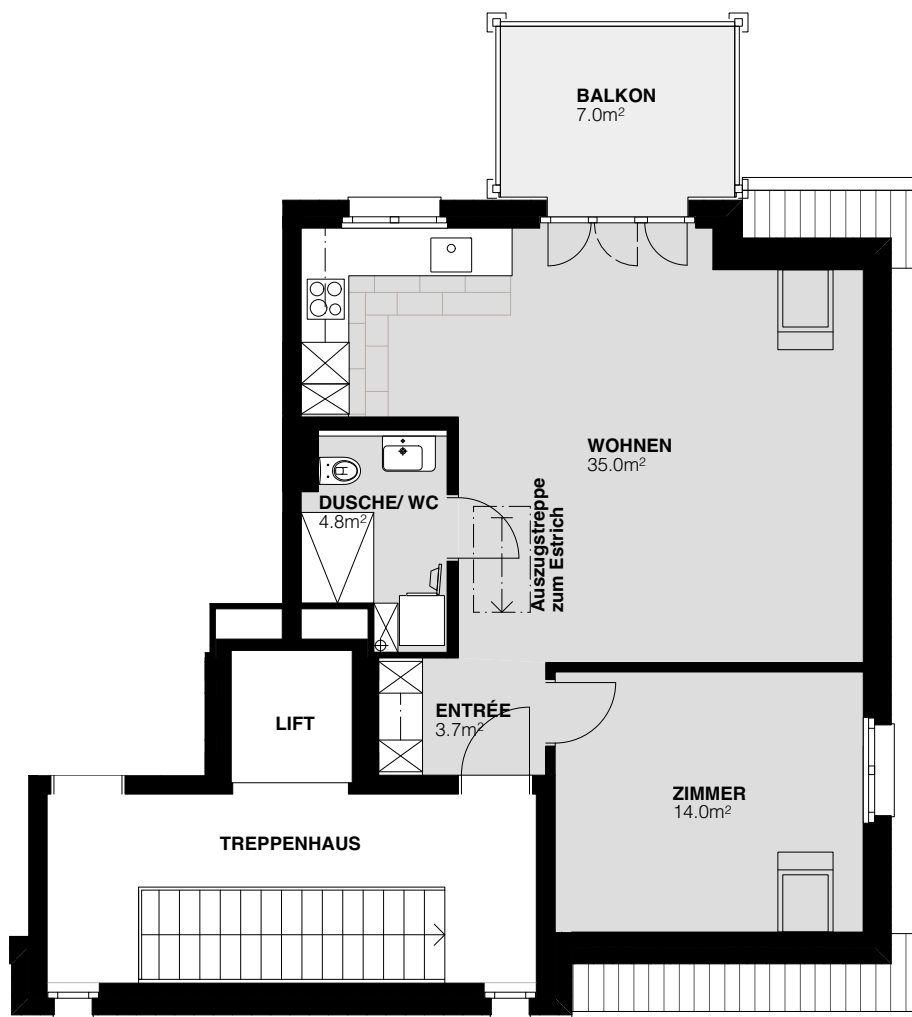

Adresse: Endlikerstrasse 23

Layout: 2.5 Zimmer-Wohnung im Dachgeschoss, rechts

Objekt-Nummer: 23/1202

Netto-Wohnfläche: ca. 58m²

Dachgeschoss 1:100

23/1202

0 1 2 3 4 5m