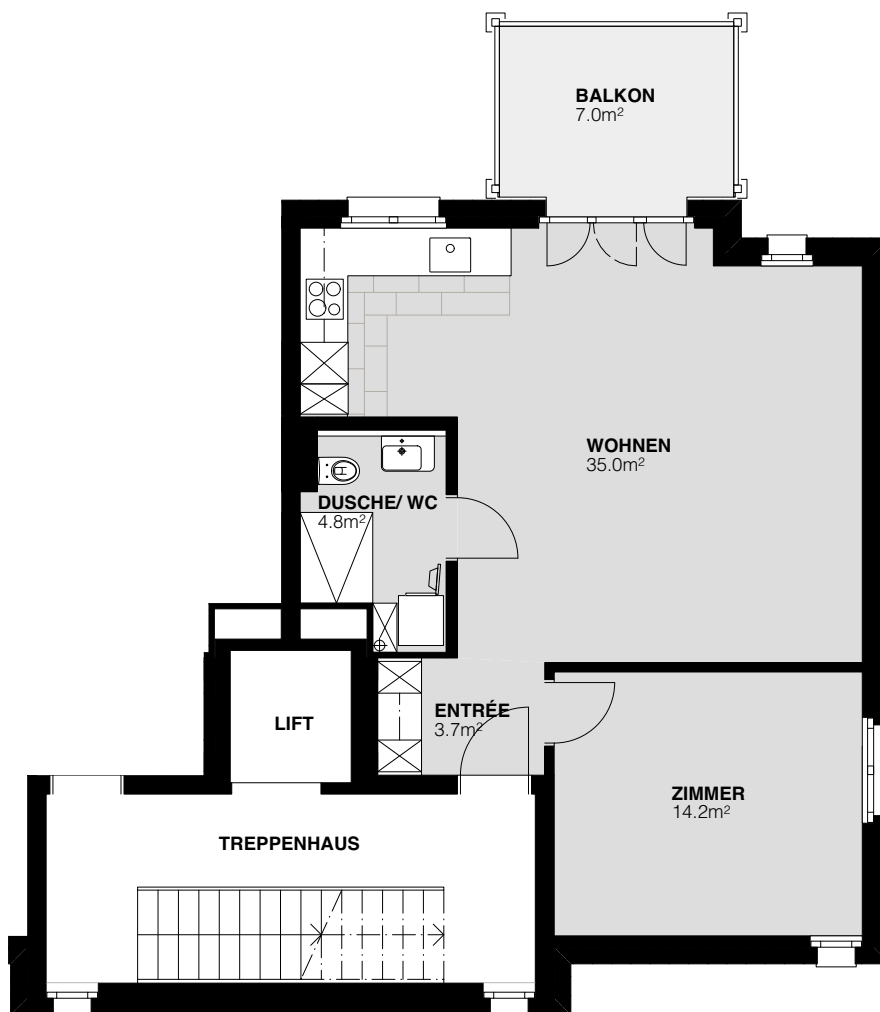

Adresse: Endlikerstrasse 23

Layout: 2.5 Zimmer-Wohnung im Obergeschoss, rechts

Objekt-Nummer: 23/1102

Netto-Wohnfläche: ca. 58m²

Obergeschoss 1:100

23/1102

0 1 2 3 4 5m