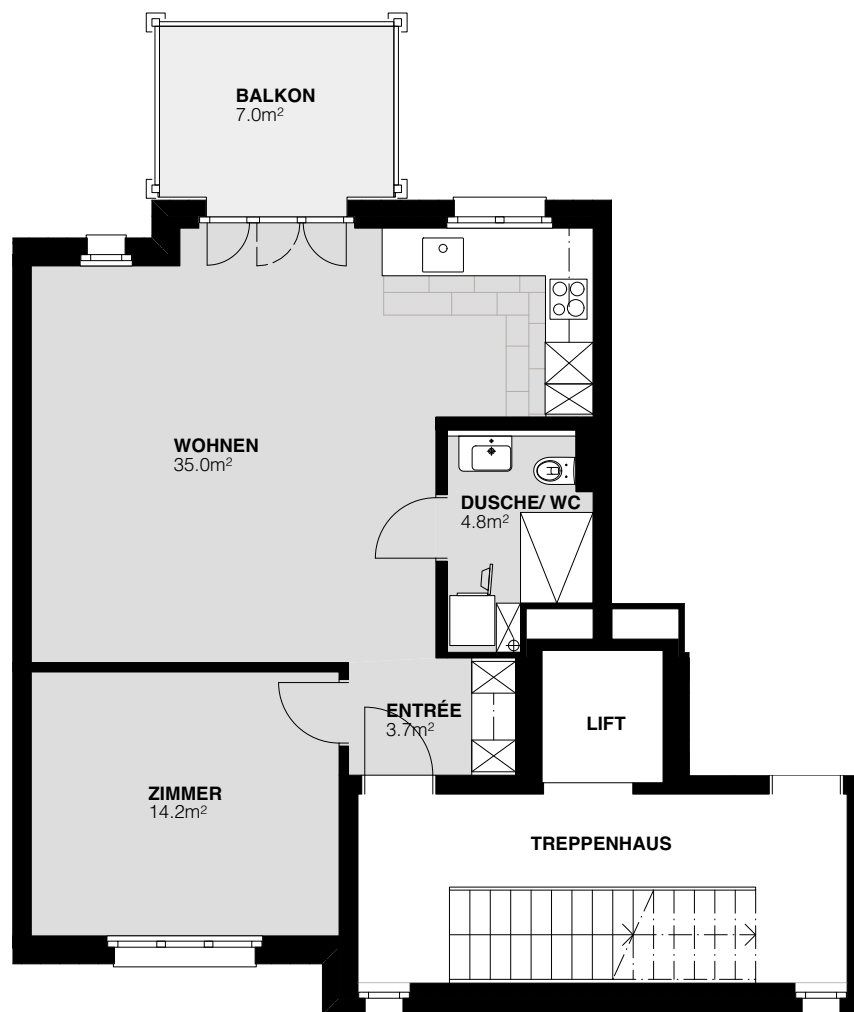

Adresse: Endlikerstrasse 23  
Layout: 2.5 Zimmer-Wohnung im Obergeschoss, links

Objekt-Nummer: 23/1101  
Netto-Wohnfläche: ca. 58m<sup>2</sup>

Obergeschoss 1:100  
23/1101

0 1 2 3 4 5m