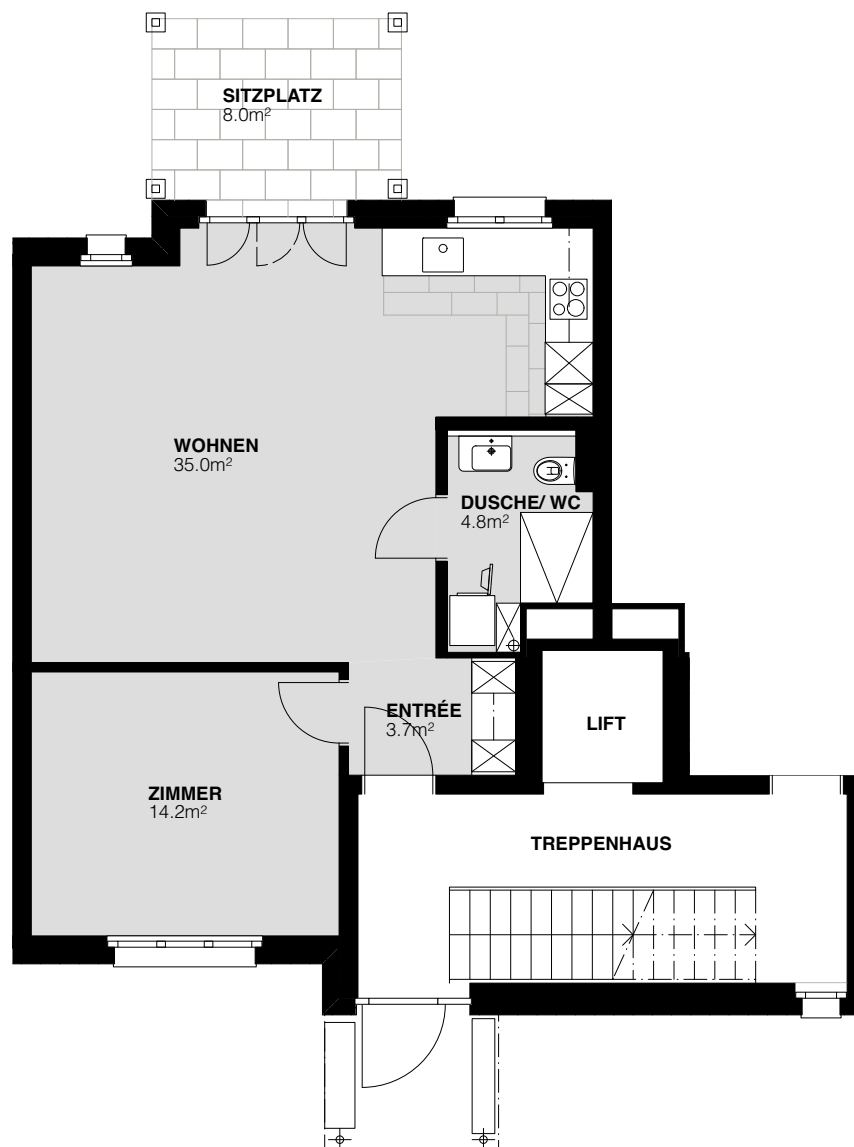

Adresse: Endlikerstrasse 23
Layout: 2.5 Zimmer-Wohnung im Erdgeschoss, links

Objekt-Nummer: 23/1001
Netto-Wohnfläche: ca. 58m²

Erdgeschoss 1:100

23/1001

0 1 2 3 4 5m