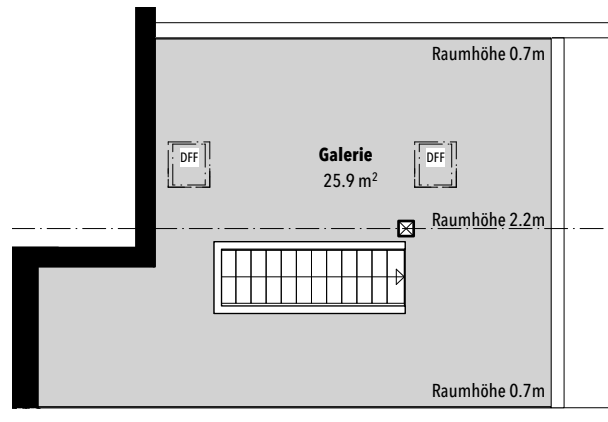

Papiermühleweg 15

Grundriss Dachgeschoss Wohnung links

ca. 62.5m^2 + Galerie 25.9m^2 = 88.4m^2

Galerie

Dachgeschoss