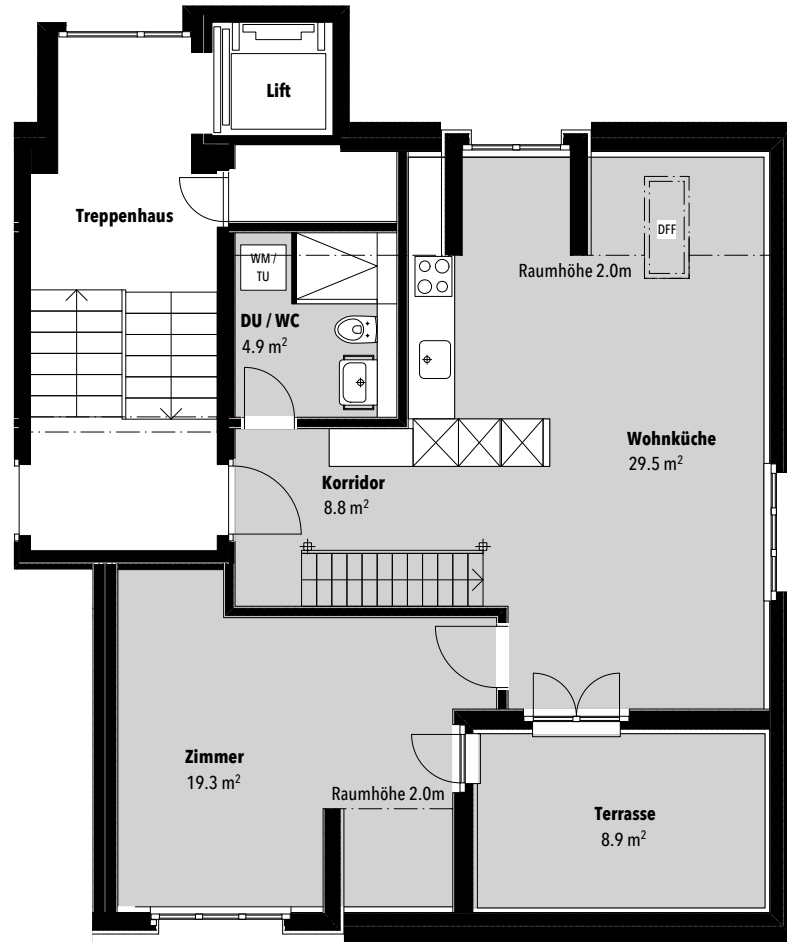

Papiermühleweg 15

Grundriss Dachgeschoss Wohnung links

ca. 62.5m^2 + Galerie 25.9m^2 = 88.4m^2

Galerie

Dachgeschoss